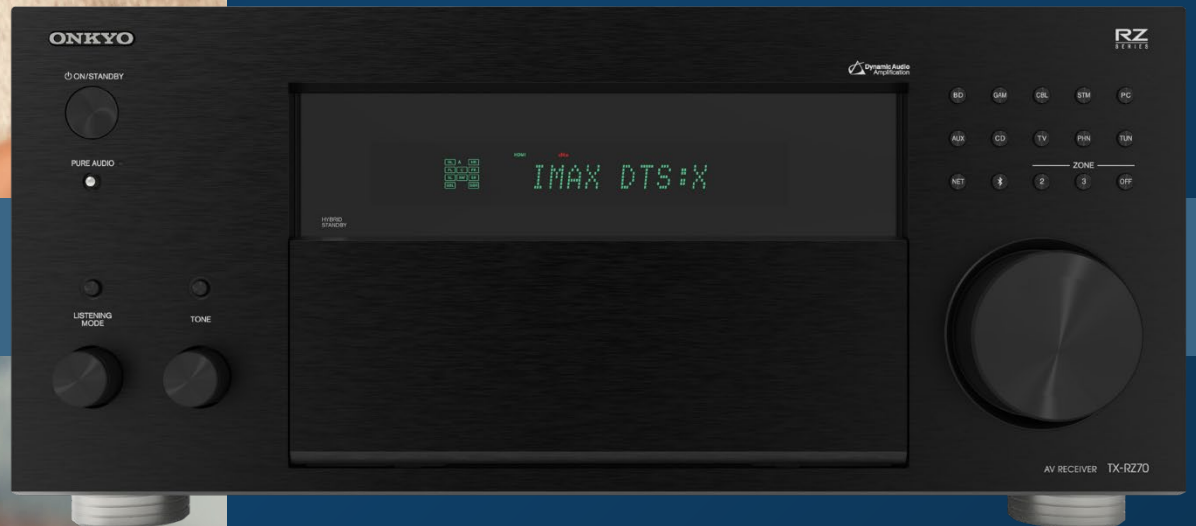

■ ■ ■
TX-RZ70

ONKYO®

AU COEUR DU DIVERTISSEMENT

TX-RZ70

AMPLIFICATEUR AUDIO-VIDÉO HAUT DE GAMME

RZ SERIES

TX-RZ70
AMPLIFICATEUR AUDIO-VIDÉO
HAUT DE GAMME

| | |
|-----------------------------------|---|
| PUISSANCE ET AMPLIFICATION | 140 W x 11 (8 ohms) |
| | Amplificateur Classe AB |
| | Canaux : 7.2.4 (11 amplifiés) |
| INTERFACE HDMI ET VIDÉO | 7 entrées / 3 sorties (eARC) |
| | 8K/4K Ultra HD |
| | Dolby Vision |
| | HDMI2.1 VRR, QFT, ALLM, HDCP2.3, HDR10+ |
| | 1 composant, 2 composites |
| ENTRÉES / SORTIES AUDIO | 7 HDMI, 4 RCA, 1 RCA Phono |
| | 2 Opt., 2 Coax. |
| | 13 préamplis RCA avec 2 caissons de basses indépendants |
| | RCA Stéréo Zone 2, RCA Stéréo Zone 3 |
| MODES SURROUND | Dolby Atmos, Dolby Surround |
| | DTS:X, Neural:X |
| | IMAX Enhanced |
| | Auro-3D (mise à jour optionnelle du firmware prévue en juin 2023) |
| | |

| | |
|------------------------------------|--|
| STREAMING | Roon Ready (mise à jour du firmware prévue courant 2023) |
| | Chromecast built-in |
| | AirPlay 2 |
| | Spotify |
| | Amazon Music HD |
| | Tidal |
| | Deezer |
| | Pandora |
| PRINCIPALES FONCTIONNALITÉS | Tuneln |
| | Wi-Fi/Bluetooth® |
| | Correction acoustique Dirac Live® |
| | Dirac Live® Bass Control (en option) |
| | Certification THX® gage d'un son optimal |
| Mode optimisé Klipsch | |
| DIMENSIONS & POIDS | 43,5 L x 20,15 H x 39,8 P cm – 14 kg |